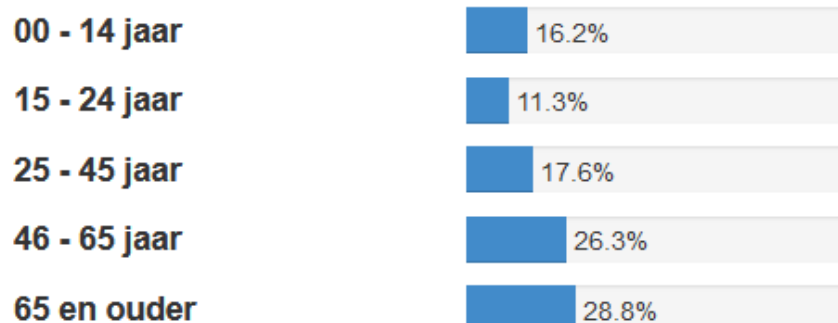

Wetenswaardigheden, cijfers en statistieken over Staatsliedenkwartier

Staatsliedenkwartier bestrijkt een gebied van 99 hectare, waarvan 1 hectare aan meren, sloten en andere wateren. Per vierkante kilometer wonen er gemiddeld 3.935 personen. In totaal wonen er in Staatsliedenkwartier 3.860 mensen waarvan 47,93% man is en 52,07% vrouw. Staatsliedenkwartier ligt in de provincie Utrecht.

Oppervlakte	99 hectare
Waarvan land	98 hectare
Waarvan water	1 hectare
Bevolkingsdichtheid per km2	3.935 personen

Informatie van de website
OOZO.nl
(laatste check november 2022)

Inwoners Staatsliedenkwartier

Staatsliedenkwartier heeft 3.860 inwoners met een bevolkingsdichtheid van 3.935 inwoners per vierkante kilometer. Deze 3.860 inwoners bestaan uit 1.850 mannen en 2.010 vrouwen. De leeftijdscategorie 65 en ouder jaar is met 28.8% het sterkst vertegenwoordigd.

Verdeling op basis van leeftijd