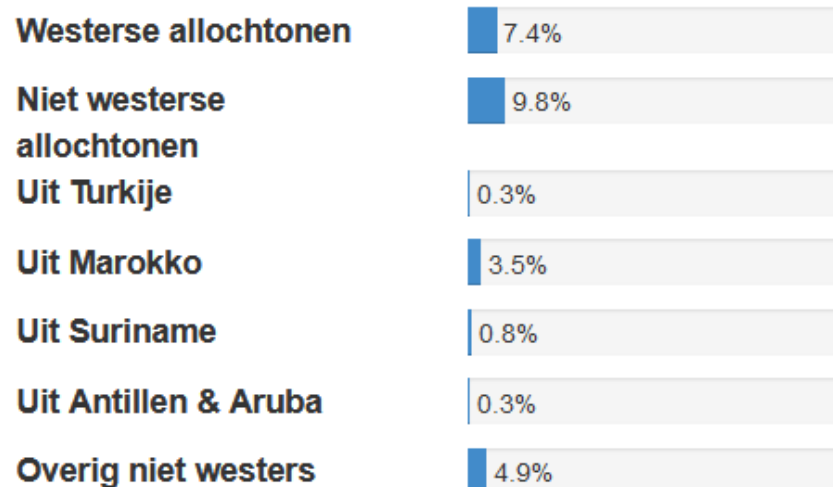

Verdeling op basis van afkomst